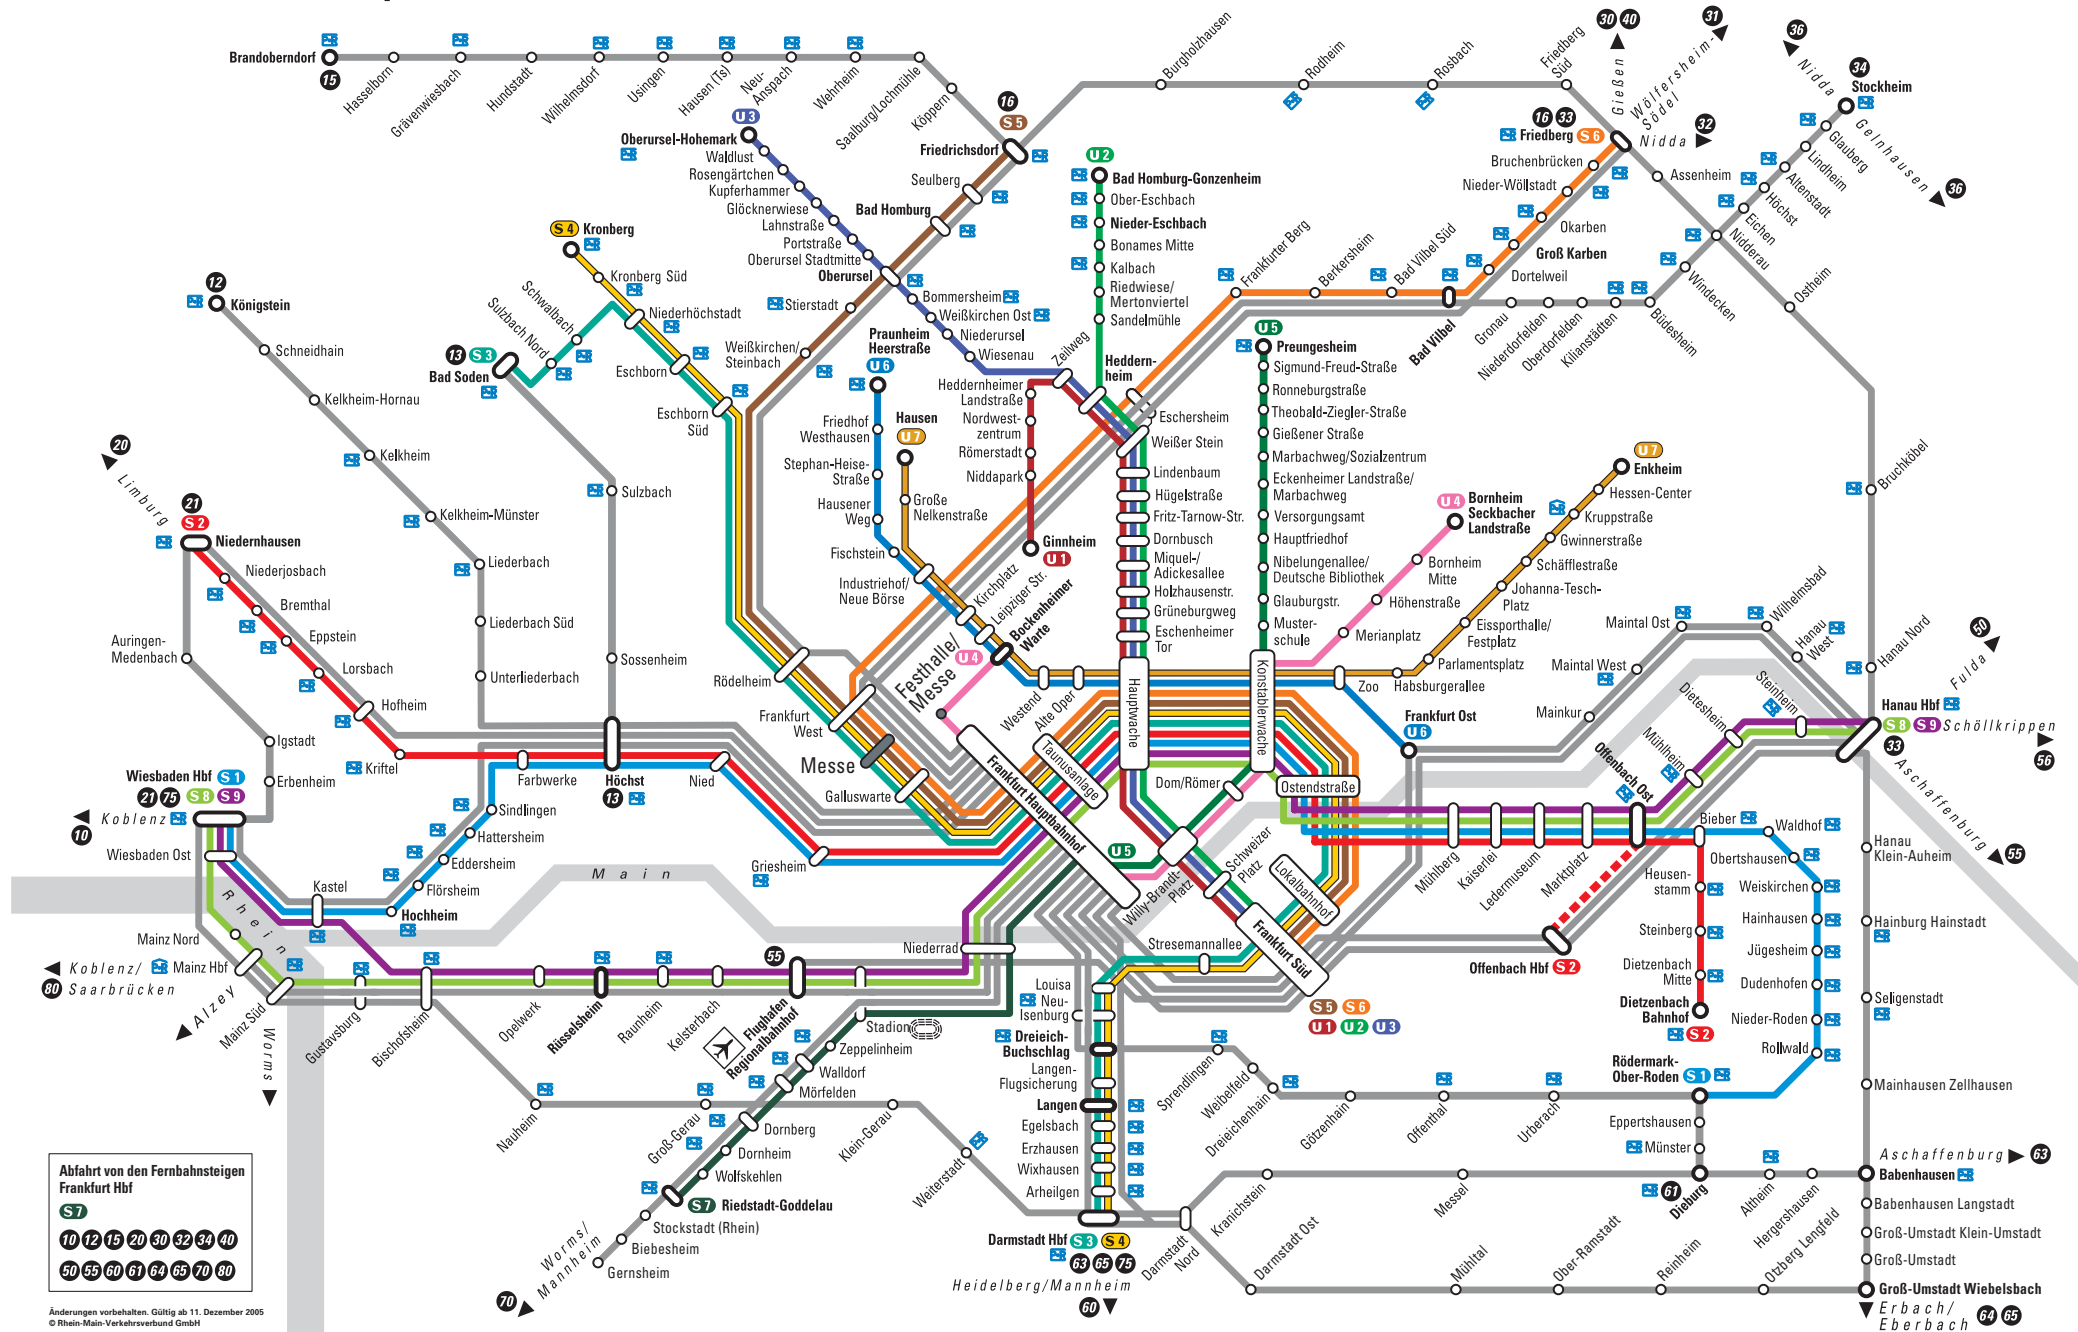

Schnellbahnplan

Abfahrt von den Fernbahnsteigen Frankfurt Hbf

S7

10 12 15 20 30 32 34 40

50 55 60 61 64 65 70 80